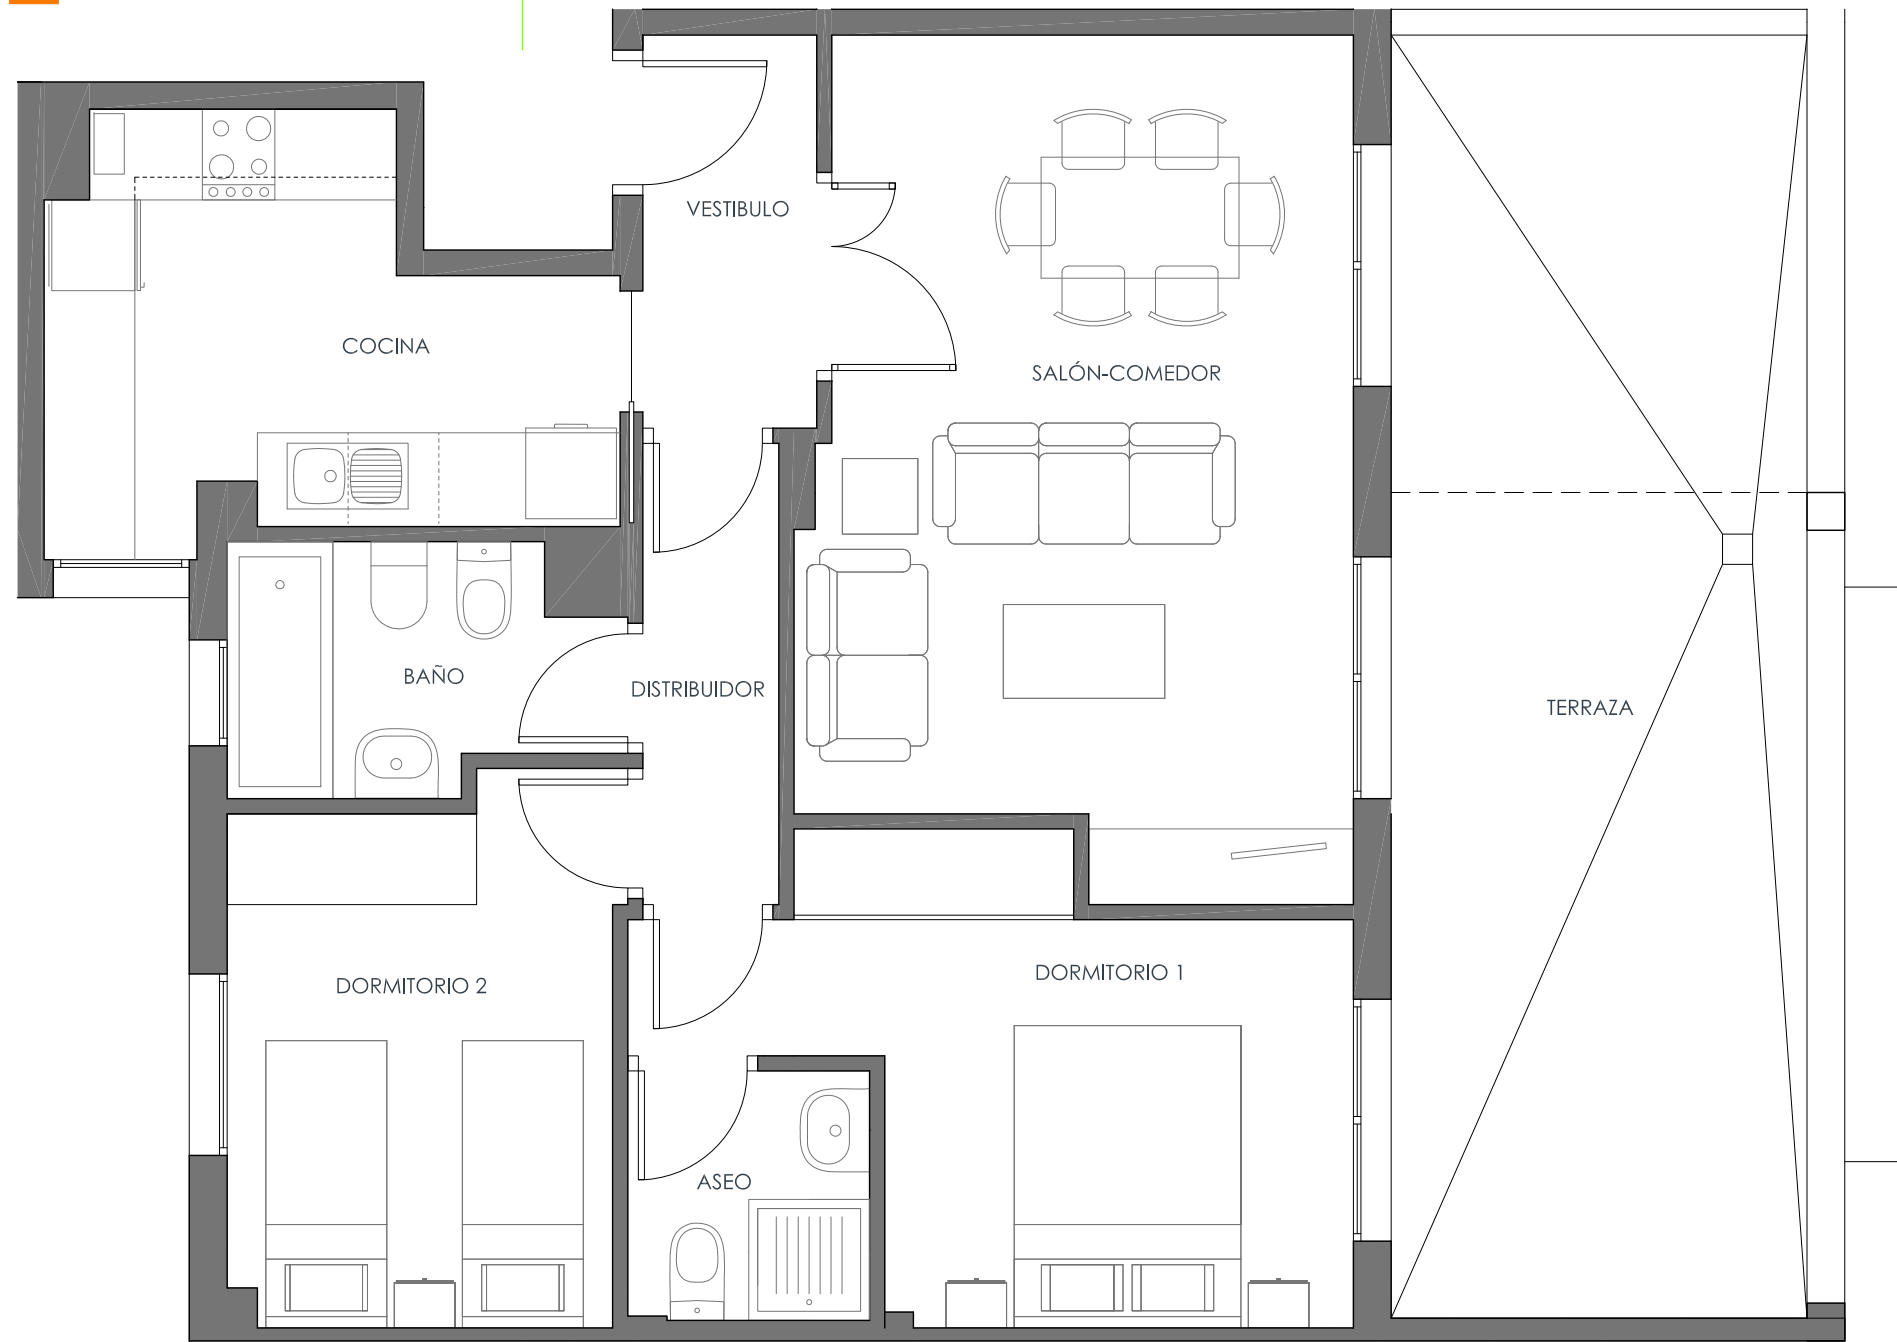

Vivienda tipo 8

Portal 2-3-4

Planta tipo Puerta A-D

SALÓN COMEDOR	19,35
VESTIBULO	2,99
COCINA	8,80
DISTRIBUIDOR	2,74
DORMITORIO 1	10,99
DORMITORIO 2	8,97
BAÑO	3,90
ASEO	2,63

SUP. ÚTIL TERRAZA	23,35
SUP. ÚTIL VIVIENDA	57,74
SUP. ÚTIL INC. TERRAZA	81,09
SUP. CONSTRUIDA TERRAZA	26,16
SUP. CONSTRUIDA PROPIA	69,78
SUP. C. PROPIA MÁS TERRAZA	95,94
SUP. UTIL DECRETO 218/05	63,51
SUP. CONSTRUIDA DECRETO 218/05	90,53

Nota: la **SUP CONSTRUIDA DECRETO 218/05** incluye la parte proporcional de zonas comunes más el 50 % de la terraza con el límite del 10% de la superficie de vivienda.